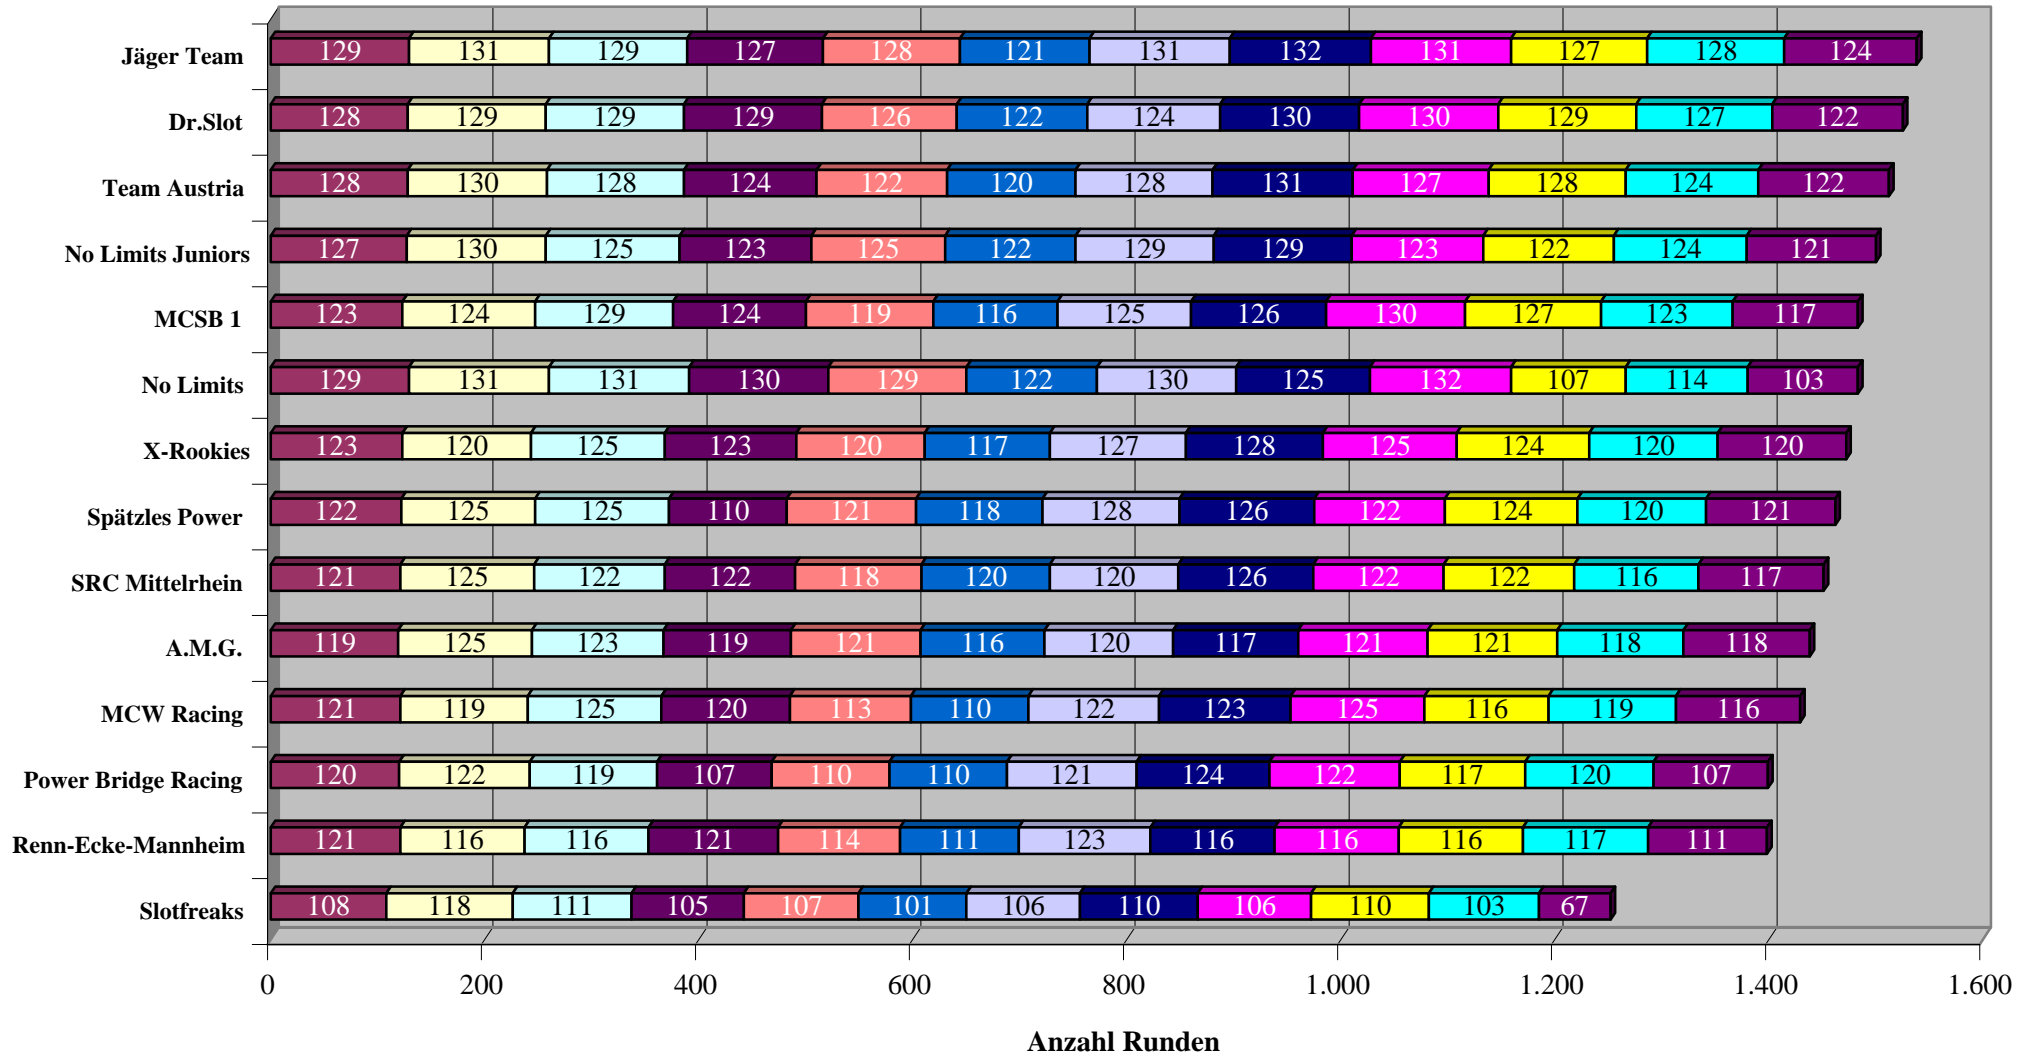

12h Trier - Runden / Spur - Endstand

Spur 1.1
 Spur 1.2
 Spur 1.3
 Spur 1.4
 Spur 1.5
 Spur 1.6
 Spur 2.1
 Spur 2.2
 Spur 2.3
 Spur 2.4
 Spur 2.5
 Spur 2.6