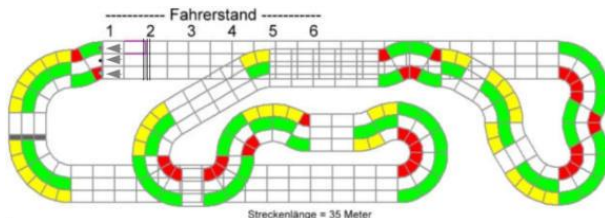

### Strecke(n)

6-spurig, Holzbahn, ca. 54m lang  
6-spurig, Carrera, ca. 35m lang